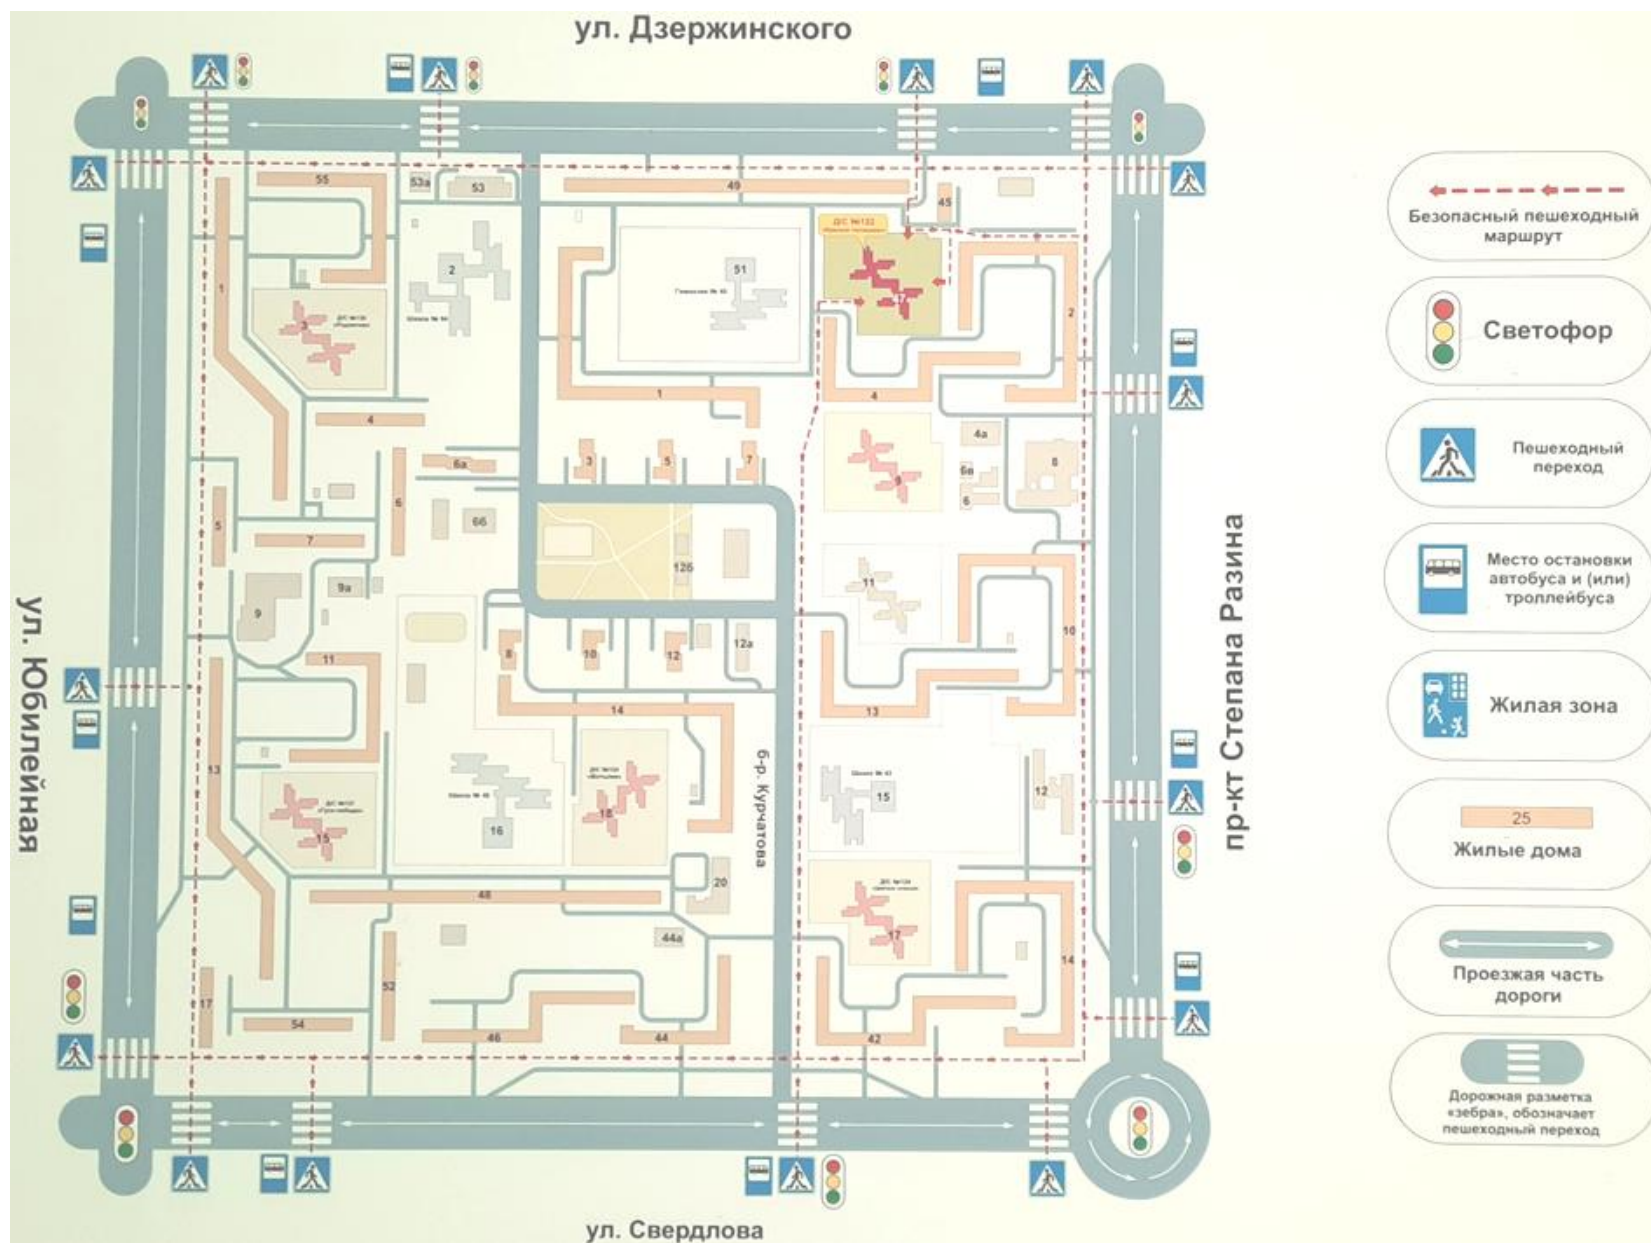

II. План-схемы детского сада.

- район расположения детского сада, пути движения транспортных средств и обучающихся.

- Схемы организации дорожного движения в непосредственной близости от детского сада с размещением соответствующих технических средств, маршруты движения обучающихся и расположение парковочных мест

Схема расположения детского сада № 122 «Красное солнышко» АНО ДО «Планета детства «Лада» на улице Дзержинского 47 относительно улицы Дзержинского с указанием безопасного маршрута движения воспитанников по регулируемым и нерегулируемым пешеходным переходам