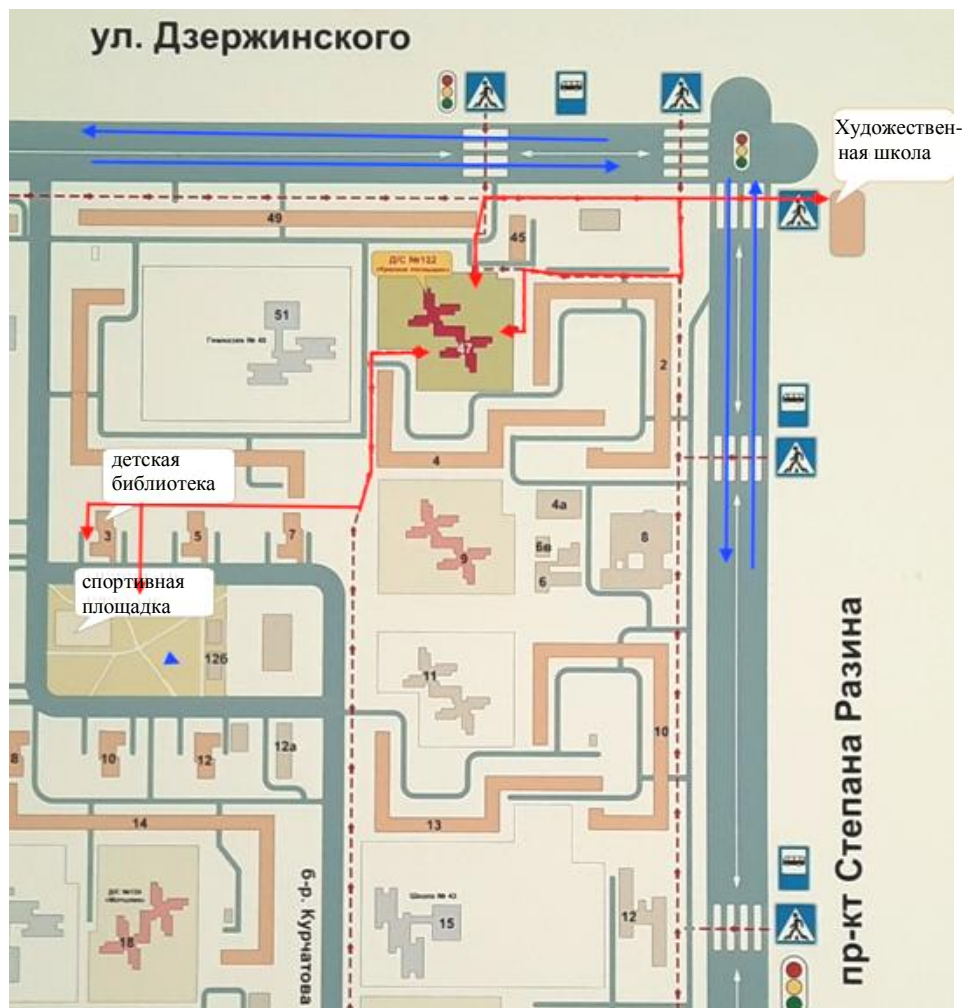

➤ Маршруты движения организованных групп обучающихся от детского сада к объектам следования

Маршруты движения организованных групп детей от ДООУ к художественной школе, детской библиотеке, спортивной площадке.

1. Условные обозначения:
2. Движение транспорта
   - Направление безопасного движения детей
   - Проезжая часть